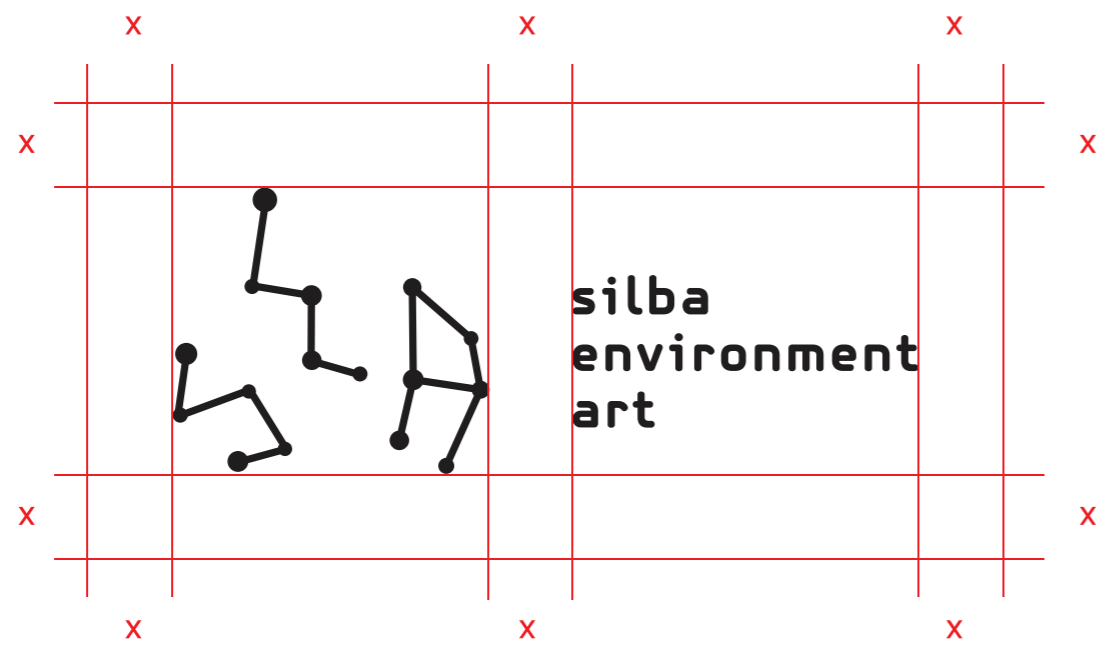

OSNOVNA KNJIGA STANDARDA **SEA**

ZAŠTITNI PROSTOR LOGOTIPA

**silba
environment
art**

**silba
environment
art**

silba
environment
art

silba
environment
art

**silba
environment
art**

**silba
environment
art**

silba
environment
art

silba
environment
art

ZNAK NEGATIV

ZNAK POZITIV (CMYK: 100 90 0 0)

ZNAK NEGATIV (CMYK: 100 90 0 0)

KORIŠTENJE BOJE

286 U/C

C100 M90 YO KO