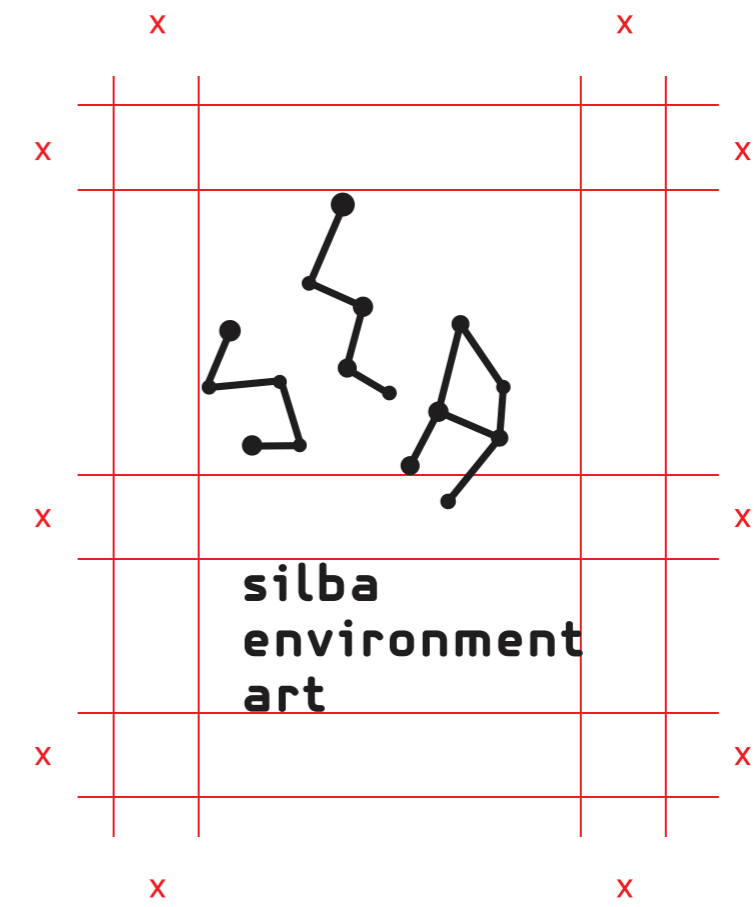

OSNOVNA KNJIGA STANDARDA **SEA**

ZAŠTITNI PROSTOR LOGOTIPA

**silba
environment
art**

**silba
environment
art**

silba
environment
art

silba
environment
art

**silba
environment
art**

**silba
environment
art**

silba
environment
art

silba
environment
art

ZNAK NEGATIV

ZNAK POZITIV (CMYK: 100 90 0 0)

ZNAK NEGATIV (CMYK: 100 90 0 0)

KORIŠTENJE BOJE

286 U/C

C100 M90 YO KO