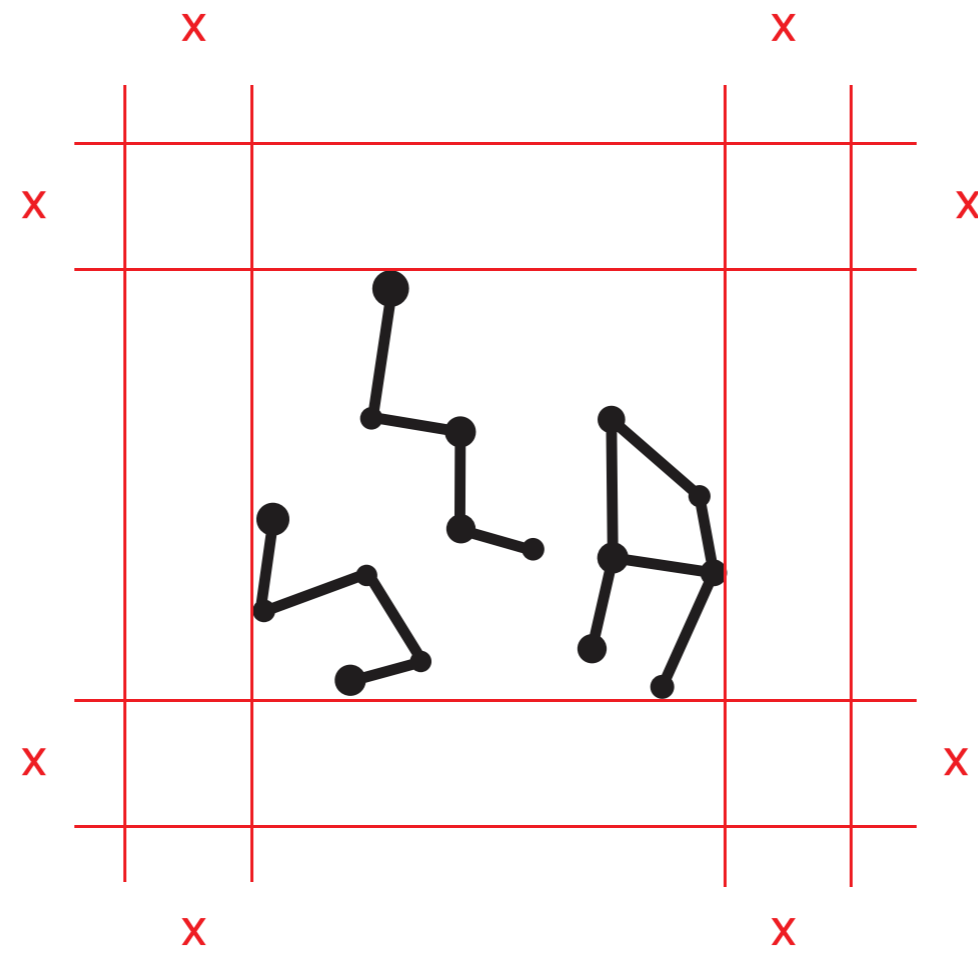

OSNOVNA KNJIGA STANDARDA **SEA**

ZAŠTITNI PROSTOR LOGOTIPA

**silba
environment
art**

**silba
environment
art**

silba
environment
art

silba
environment
art

**silba
environment
art**

**silba
environment
art**

silba
environment
art

silba
environment
art

ZNAK NEGATIV

ZNAK POZITIV (CMYK: 100 90 0 0)

ZNAK NEGATIV (CMYK: 100 90 0 0)

KORIŠTENJE BOJE

286 U/C

C100 M90 YO KO

RO G47 B167